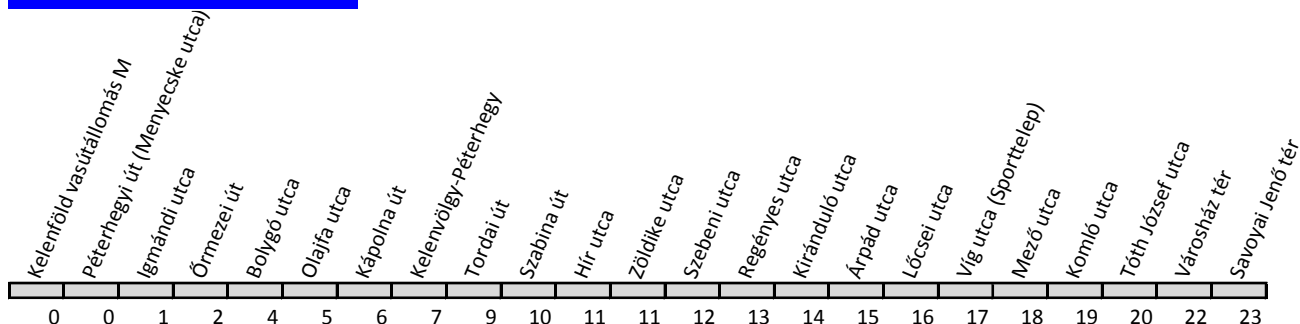

Kelenföld vasútállomás M → Savoyai Jenő tér

250

Útvonal /Route/ Újbuda-központ M vá - któber huszonharmadika utca - Bocskai út - Nagyszőlős utca - Ajnácskő utca - aluljáró - Budaörsi út - aluljáró - Menyecske utca - Neszmélyi út - Péterhegyi út - Kelenföld vasútállomás M - Péterhegyi út - géz út - Péterhegyi út - Horogszegi határsor - Tordai út - Tegzes utca - Remete utca - Arany János utca - Regényes utca - Kiránduló utca - Kertész utca - Gádor utca - Mező utca - Ferenc utca - Pannónia utca - Tóth József utca - Mária Terézia utca- Savoyai Jenő tér

Óra H	Munkanapokon ①-⑤ tanítási időszakban Perc/minutes	Óra H	Munkanapokon ①-⑤ iskolaszünetben Perc/minutes
4		4	
5	30, 50	5	30, 50
6	10, 30, 48	6	10, 30, 50
7	03, 18, 33, 50	7	10, 30, 50
8	10, 30	8	10, 30
9		9	
10		10	
11		11	
12		12	
13		13	
14	10, 28, 43, 58	14	10, 30, 50
15	13, 28, 43, 58	15	10, 30, 50
16	13, 30, 50	16	10, 30, 50
17	10, 30, 50	17	10, 30, 50
18	10	18	10
19		19	
20		20	
21		21	
22		22	
23		23	

Óra H	Szombaton és munkaszüneti napokon ⑥-⑦ Perc/minutes
4	
5	
6	
7	
8	
9	
10	
11	
12	
13	
14	
15	
16	
17	
18	
19	
20	
21	
22	
23	

Nem közlekedik.
No service.